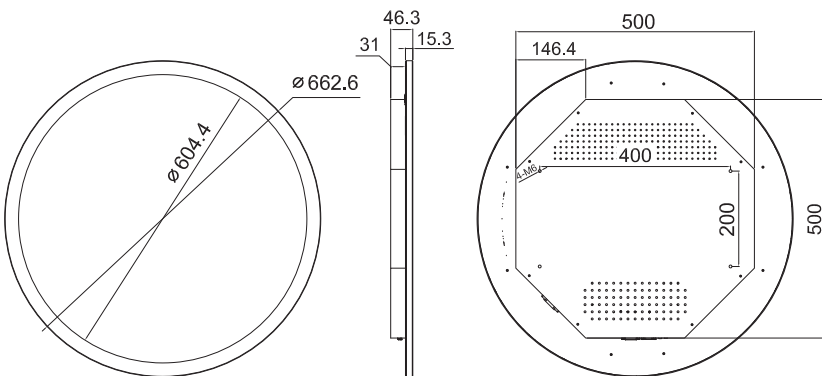

## 23.6インチ 丸形の液晶ディスプレイ

他に類をみない直径663mm (表示エリア600mm)の丸い液晶ディスプレイが登場しました。

水族館、博物館等施設の演出として

デジタル袖看板として

店舗の演出として

店舗入口のロゴやイメージの演出として

### 製品仕様

製品名	23.6インチ ラウンドディスプレイ
型番	TF-RD236
サイズ	23.6インチ
表示領域	600mm × 600mm
解像度	848 × 848
輝度	700cd/m <sup>2</sup>
入力端子	HDMI, DVI-D, VGA
外観寸法	幅662.6 × 高さ662.6 × 奥行46.6 mm
重量	約9.2 kg
スピーカー	内蔵