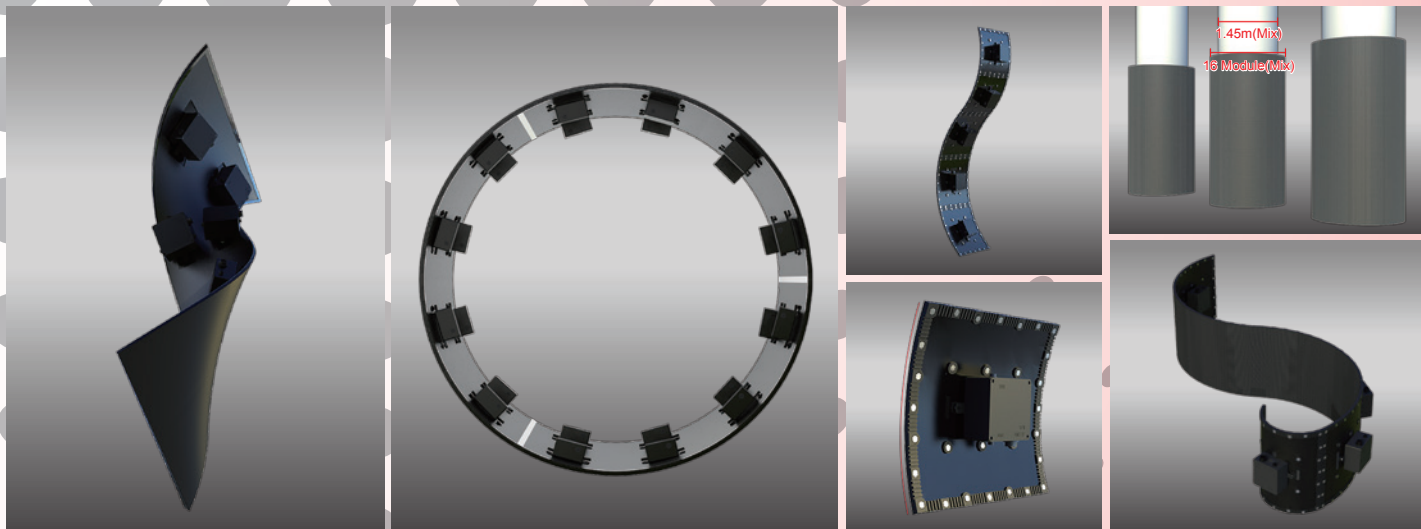

Flexible LED Vision  
Semi outdoor/半屋外用

Produce by Rocketsign

# SRO-FEET Series

曲面对应なのに  
半屋外でも使用可能!

- FEETはMagicFlexと同様の曲面对应ながら、簡易防水対応
- 屋外イベントの装飾・什器の演出にも使用可能
- 半屋外(軒下スペースなど)空間であれば常設設置が可能

## Specification

PITCH	P2.58	P3.81
SERIES NO.	FT258d	FT381d
BLACK SMD	>5500cd/m <sup>2</sup>	
BLACK SHELL SMD	-	>6000cd/m <sup>2</sup>
DISTANCE	>2.58m	>3.81m
LED KIND	SMD1515	SMD1921
PIXEL DENSITY	155236dots/m <sup>2</sup>	68644dots/m <sup>2</sup>
REFRESH RATE	1920Hz-3840Hz	
VIEWING ANGLE	160°(H)/160°(V)	
MODULE SIZE	304.8×304.8mm	152.4×152.4mm
SYSTEM	ROUND / 360°	
CABINET RES	128×256px	100×200px
DRIVE MODE	1/20scan	1/16scan
ENVIRONMENT	IP65/IP54	
MAX POWER	750W/m <sup>2</sup>	
VOLTAGE	AC100-240V	
WEIGHT	1.5kg/pcs	
CERTIFICATION	CE, EMC, TUV-EMC, FCC, ETL, UL, PSE, CCC, ROHS	