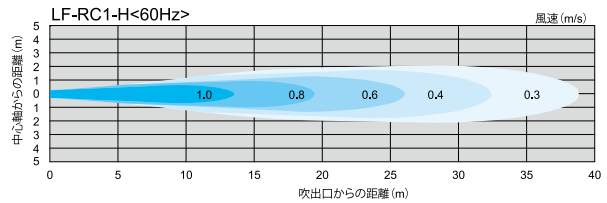

# ロングファンシリーズ 気流分布

風速表示色

風速 (m/s)

# ロングファンシリーズ 気流分布

60Hz

風速表示色

風速 (m/s)