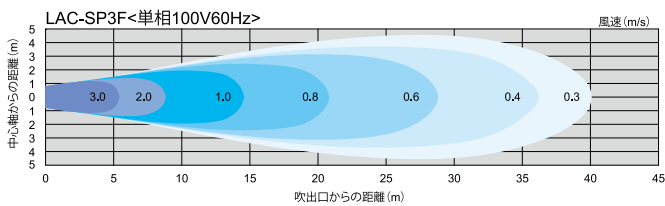

# ロングファンシリーズ 気流分布

風速表示色

風速 (m/s)

# ロングファンシリーズ 気流分布

60Hz

風速表示色

風速 (m/s)