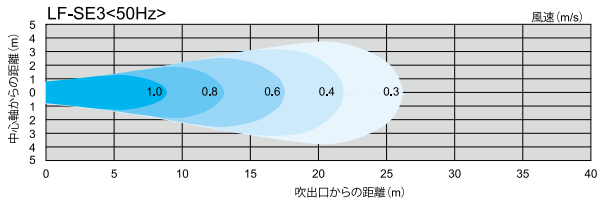

# ロングファンシリーズ 気流分布

風速表示色

風速 (m/s)