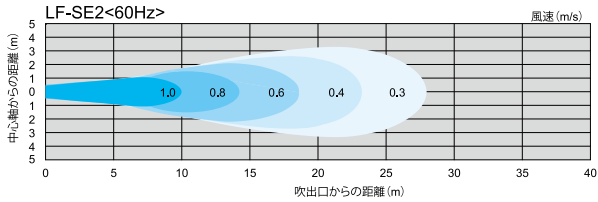

# ロングファンシリーズ 気流分布

風速表示色

風速 (m/s)

# ロングファンシリーズ 気流分布

60Hz

風速表示色

風速 (m/s)