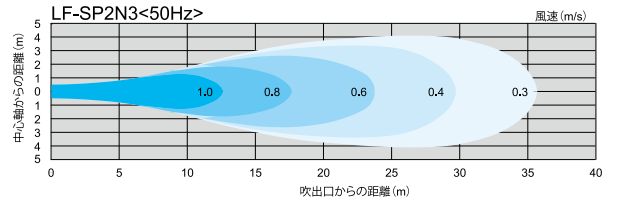

# ロングファンシリーズ 気流分布

風速表示色

風速 (m/s)