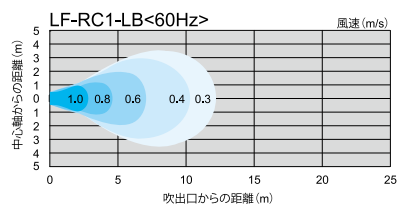

# ロングファンシリーズ 気流分布

風速表示色

風速 (m/s)

# ロングファンシリーズ 気流分布

60Hz

風速表示色

風速 (m/s)