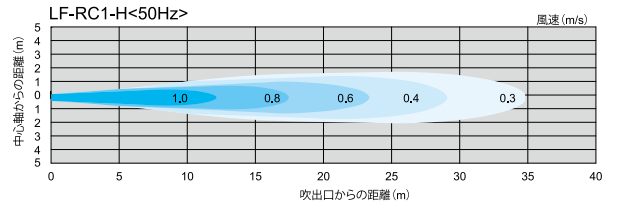

# ロングファンシリーズ 気流分布

風速表示色

風速 (m/s)