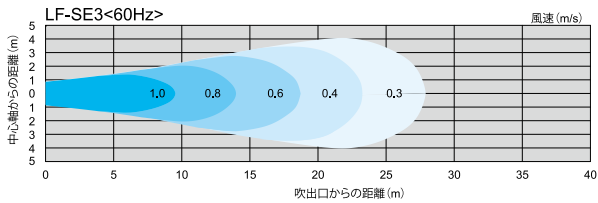

# ロングファンシリーズ 気流分布

風速表示色

風速 (m/s)

# ロングファンシリーズ 気流分布

60Hz

風速表示色

風速 (m/s)