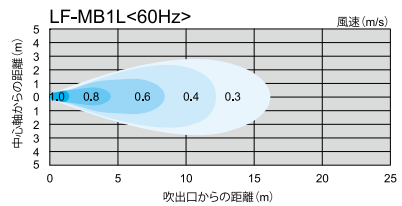

# ロングファンシリーズ 気流分布

風速表示色

風速 (m/s)

# ロングファンシリーズ 気流分布

60Hz

風速表示色

風速 (m/s)