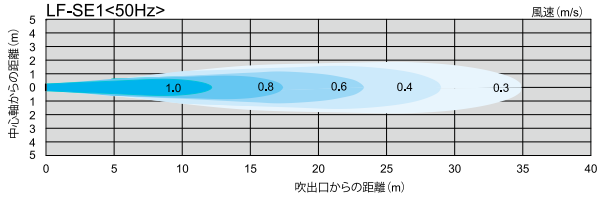

# ロングファンシリーズ 気流分布

風速表示色

風速 (m/s)