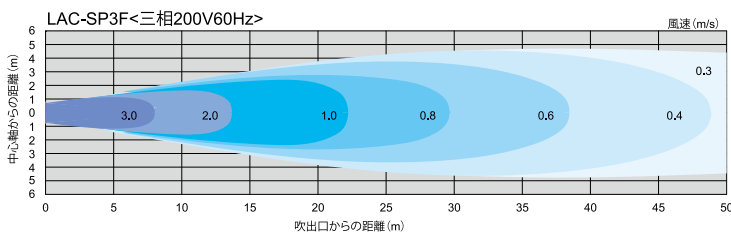

# ロングファンシリーズ 気流分布

風速表示色

風速 (m/s)

# ロングファンシリーズ 気流分布

60Hz

風速表示色

風速 (m/s)