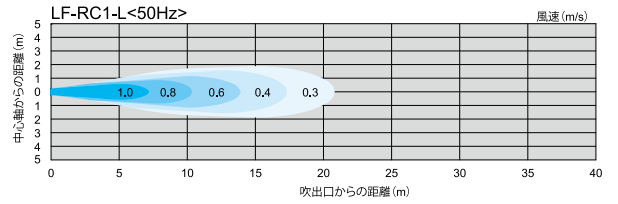

# ロングファンシリーズ 気流分布

風速表示色

風速 (m/s)