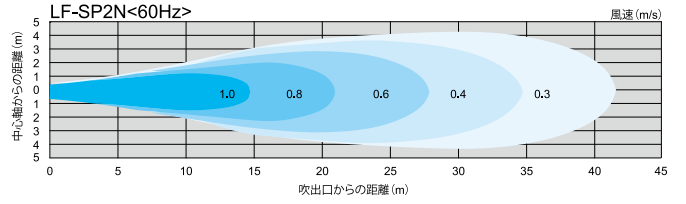

# ロングファンシリーズ 気流分布

風速表示色

風速 (m/s)

# ロングファンシリーズ 気流分布

60Hz

風速表示色

風速 (m/s)