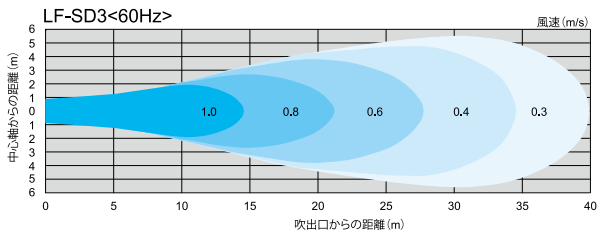

# ロングファンシリーズ 気流分布

風速表示色

風速 (m/s)

# ロングファンシリーズ 気流分布

60Hz

風速表示色

風速 (m/s)