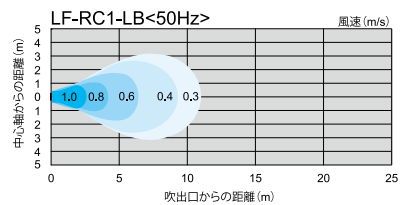

# ロングファンシリーズ 気流分布

風速表示色

風速 (m/s)