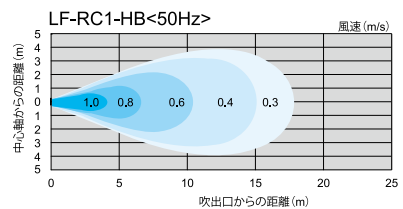

# ロングファンシリーズ 気流分布

風速表示色

風速 (m/s)