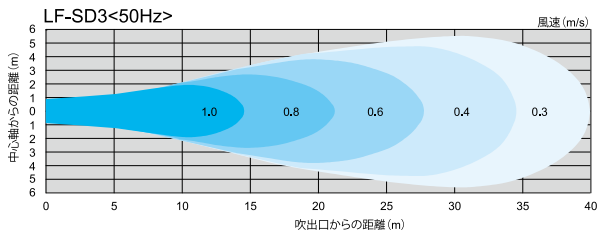

# ロングファンシリーズ 気流分布

風速表示色

風速 (m/s)