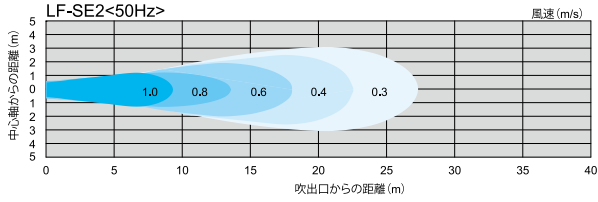

# ロングファンシリーズ 気流分布

風速表示色

風速 (m/s)