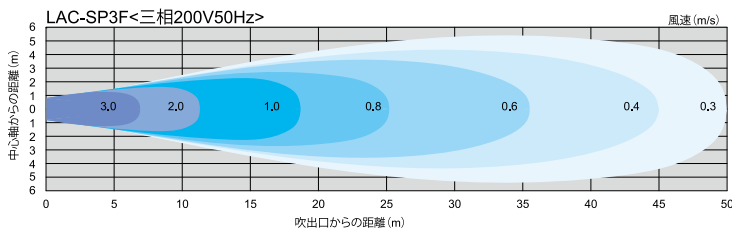

# ロングファンシリーズ 気流分布

風速表示色

風速 (m/s)