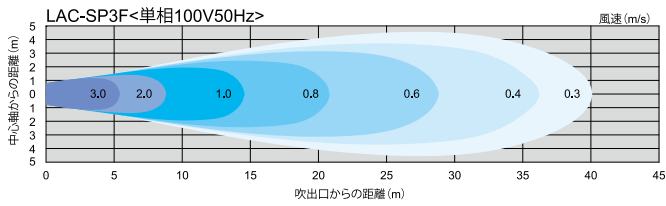

# ロングファンシリーズ 気流分布

風速表示色

風速 (m/s)