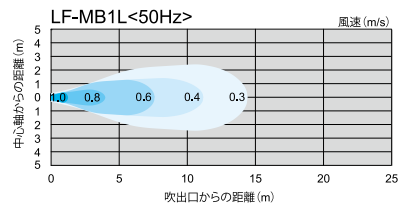

# ロングファンシリーズ 気流分布

風速表示色

風速 (m/s)