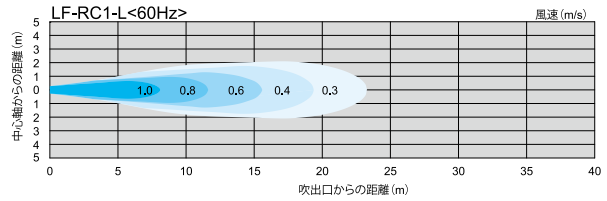

# ロングファンシリーズ 気流分布

風速表示色

風速 (m/s)

# ロングファンシリーズ 気流分布

60Hz

風速表示色

風速 (m/s)