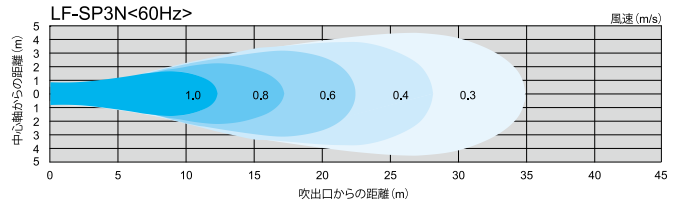

# ロングファンシリーズ 気流分布

風速表示色

風速 (m/s)

# ロングファンシリーズ 気流分布

60Hz

風速表示色

風速 (m/s)