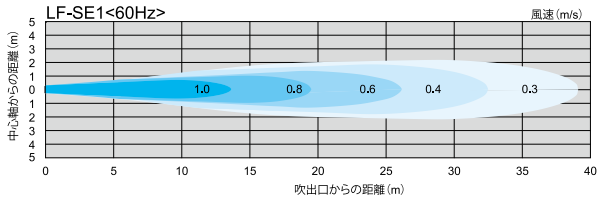

# ロングファンシリーズ 気流分布

風速表示色

風速 (m/s)

# ロングファンシリーズ 気流分布

60Hz

風速表示色

風速 (m/s)