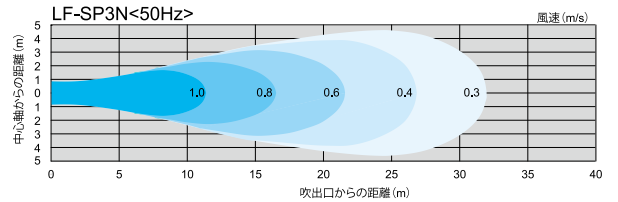

# ロングファンシリーズ 気流分布

風速表示色

風速 (m/s)