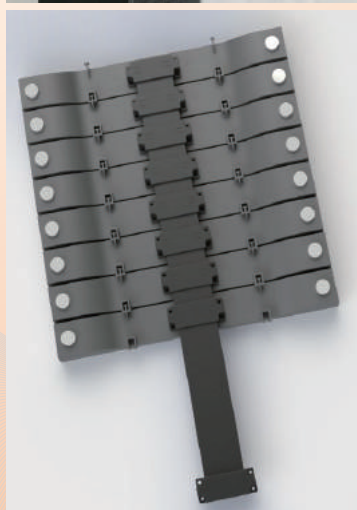

# Cylindrical series

曲面对応・防滴仕様：シリンドリカルシリーズ (円柱)

Produce by SuiRich

Produce by SuiRich

International Protection  
**IP65**  
Outdoor ビジョンシリーズ!

## Cylindrical は OUTDOOR 対応の曲がる Display!

これまで設置で悩んだ屋外の円柱や局面で効果的な演出を可能にした新製品です。

視界を遮る円柱が、  
広告効果の高い  
鮮やかなディスプレイに!

### SR-Cylindrical Series Flexible Module

Items	CO3.81
Pixel pitch (mm)	3.81mm
Pixel configuration	SMD1921
Brightness (cd/m <sup>2</sup> )	≧5000cd/m <sup>2</sup>
Module size (mm)	304.8x304.8mm
Module resolution (pixels)	80 x 80
Display size (mm)	free combination module
Power Consumption Max (w)	約532w/sqm
Weight (kg)	約1.1kg / pcs
Refresh rate (Hz)	≧1920Hz
Viewing angle (°)	≧110°
Operation temp. (°C)	-40°C~+60°C
Input voltage (VAC)	AC 100V-240V
Ingress protection (front/rear)	front IP65 / rear IP65
Maintenance method	Front-maintenance