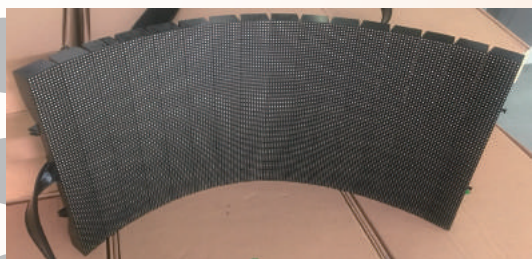

Outdoor/indoor (屋内外用)

Cylindrical series

曲面对应・防滴仕様：シリンドリカルシリーズ (円柱)

Produce by SuiRich

Produce by SuiRich

International Protection
IP65
Outdoor ビジョンシリーズ!

Cylindrical は OUTDOOR 対応の曲がる Display!

これまで設置で悩んだ屋外の円柱や局面で効果的な演出を可能にした新製品です。

視界を遮る円柱が、
広告効果の高い
鮮やかなディスプレイに!

SR-Cylindrical Series Flexible Module

SR-Cylindrical Series Flexible Module	
Items	CO3.81
Pixel pitch (mm)	3.81mm
Pixel configuration	SMD1921
Brightness (cd/m ²)	≧5000cd/m ²
Module size (mm)	304.8x304.8mm
Module resolution (pixels)	80 x 80
Display size (mm)	free combination module
Power Consumption Max (w)	約532w/sqm
Weight (kg)	約1.1kg / pcs
Refresh rate (Hz)	≧1920Hz
Viewing angle (°)	≧110°
Operation temp. (°C)	-40°C~+60°C
Input voltage (VAC)	AC 100V-240V
Ingress protection (front/rear)	front IP65 / rear IP65
Maintenance method	Front-maintenance