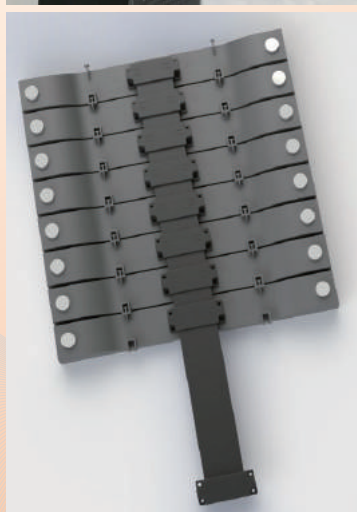

Outdoor/indoor (屋内外用)

Cylindrical series

曲面对应・防滴仕様：シリンドリカルシリーズ (円柱)

Produce by SuiRich

Produce by SuiRich

International Protection
IP65
Outdoor ビジョンシリーズ!

Cylindrical は OUTDOOR 対応の曲がる Display!

これまで設置で悩んだ屋外の円柱や局面で効果的な演出を可能にした新製品です。

視界を遮る円柱が、
広告効果の高い
鮮やかなディスプレイに!

SR-Cylindrical Series Flexible Module

SR-Cylindrical Series Flexible Module	
Items	CO3.81
Pixel pitch (mm)	3.81mm
Pixel configuration	SMD1921
Brightness (cd/m ²)	≧5000cd/m ²
Module size (mm)	304.8x304.8mm
Module resolution (pixels)	80 x 80
Display size (mm)	free combination module
Power Consumption Max (w)	約532w/sqm
Weight (kg)	約1.1kg / pcs
Refresh rate (Hz)	≧1920Hz
Viewing angle (°)	≧110°
Operation temp. (°C)	-40°C~+60°C
Input voltage (VAC)	AC 100V-240V
Ingress protection (front/rear)	front IP65 / rear IP65
Maintenance method	Front-maintenance