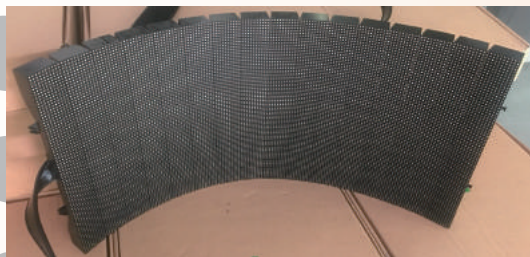

# Cylindrical series

曲面对応・防滴仕様：シリンドリカルシリーズ (円柱)

Produce by SuiRich

Produce by SuiRich

International Protection  
**IP65**  
Outdoor ビジョンシリーズ!

## Cylindrical は OUTDOOR 対応の曲がる Display!

これまで設置で悩んだ屋外の円柱や局面で効果的な演出を可能にした新製品です。

視界を遮る円柱が、  
広告効果の高い  
鮮やかなディスプレイに!

### SR-Cylindrical Series Flexible Module

Items	CO3.81
Pixel pitch (mm)	3.81mm
Pixel configuration	SMD1921
Brightness (cd/m <sup>2</sup> )	≧5000cd/m <sup>2</sup>
Module size (mm)	304.8x304.8mm
Module resolution (pixels)	80 x 80
Display size (mm)	free combination module
Power Consumption Max (w)	約532w/sqm
Weight (kg)	約1.1kg / pcs
Refresh rate (Hz)	≧1920Hz
Viewing angle (°)	≧110°
Operation temp. (°C)	-40°C~+60°C
Input voltage (VAC)	AC 100V-240V
Ingress protection (front/rear)	front IP65 / rear IP65
Maintenance method	Front-maintenance