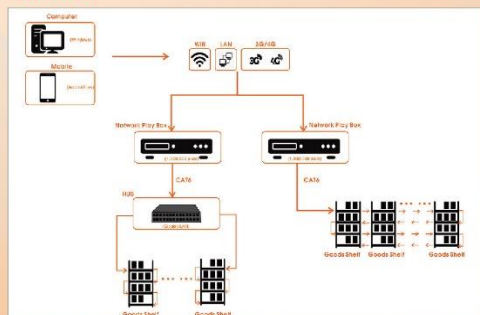

# 店舗什器用 LED ディスプレイ

パネルタイプ

- 高精細で多彩な表示が可能
- 簡単インストールですぐ表示可能
- 衝撃に強く傷つきにくい
- 配線・設置が容易

	600mm タイプ	300mm タイプ
ピクセルピッチ (mm)	1.875	1.875
LED タイプ	COB 3 IN 1	COB 3 IN 1
ピクセル構成 (W x H)	320 x 32	160 x 32
サイズ (W x H x D) (mm)	600 x 60 x 18	300 x 60 x 18
重量 (kg)	0.68	0.35
輝度 (nit)	600t	600t
リフレッシュレート (Hz)	2000	2000
最大消費電力 (W)	20	10
平均消費電力 (W)	8	4
グレイスケール (bit)	16	16
コントラスト比	3000:1	3000:1
視野角 (°)	160 / 160	160 / 160
入力電圧 (VAC)	100~240	100~240
動作温度 (°C)	-10 ~ 40	-10 ~ 40
動作湿度 (%)	10 ~ 90	10 ~ 90
本体材質	アルミニウム	アルミニウム

## 構成例