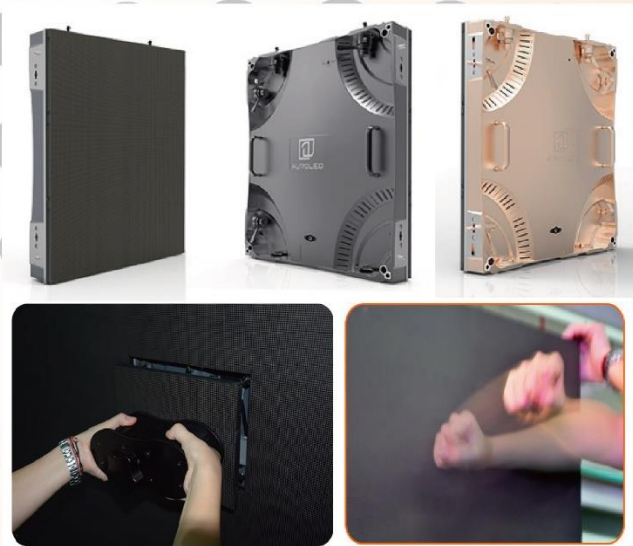

Full-Color LED SRI シリーズ

Indoor / 屋内用

COB HD display SR-ACP/SR-ACF series

- 高精細で多彩な表示が可能
- 衝撃に強く傷つきにくい
- パネル型の為、配線・設置が容易

SR-ACF シリーズ